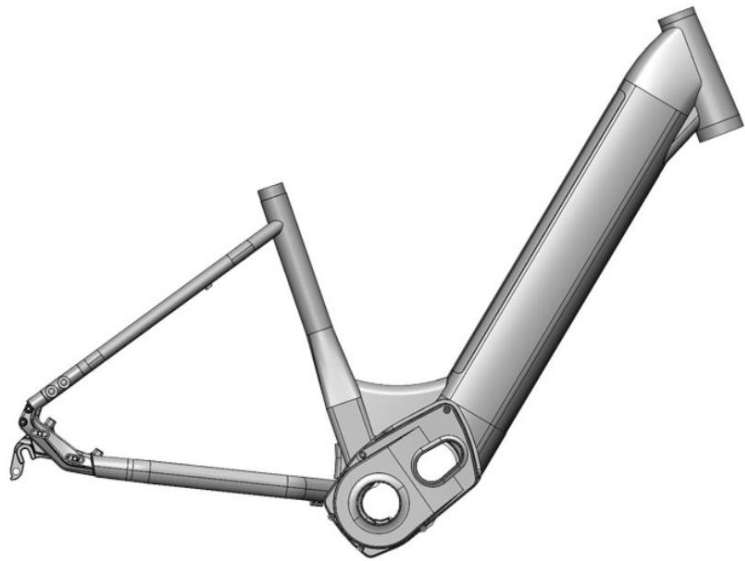

# Geometrie

Wave

WAVE	S	M	L
Sitzrohlänge	440 mm	490 mm	540 mm
Oberrohrlänge horizontal	612 mm	629 mm	645 mm
Steuerrohr	170 mm	185 mm	200 mm
Kettenstreben	475 mm	475 mm	475 mm
Steuerrohrwinkel	69°	69°	69°
Sitzwinkel	71°	71°	71°
Radstand	1124 mm	1141 mm	1159 mm
Reach	390 mm	402 mm	414 mm
Stack	644 mm	658 mm	671 mm
Steuersatz (S.H.I.S.)	ZS44/28.6 ZS56/40	ZS44/28.6 ZS56/40	ZS44/28.6 ZS56/40
Einbaulänge Gabel	460 mm	460 mm	460 mm
Sattelstütz-Ø	31,6 mm	31,6 mm	31,6 mm